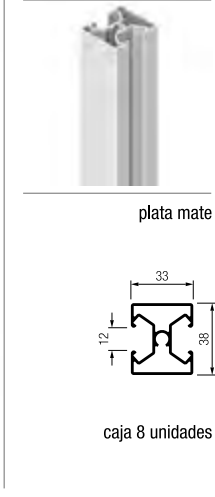

kit compuesto de:
A 1 perfil spot (2,2 m)
B 1 perfil spot (0,45 m)
(corte en inglete + roscado)

C 1 soporte pared spot
D 2 escuadras unión
E 1 pata
F 1 tapa roscada + tornillos

KIT PERFIL SPOT 8 UNIDADES

código **181100A02**

kit compuesto de:
A 8 perfiles spot (2,7 m)
(corte recto + roscado)

C 8 soportes pared spot
D 16 escuadras unión
E 8 pata
F 8 tapa roscada + tornillos

KIT QUADRO PROFILE

KIT PERFIL QUADRO 1 UNIDAD CORTADA A INGLETE
código **182001A02**

kit compuesto de:
A 1 perfil quadro (2,2 m)
B 1 perfil quadro (0,45 m)
(corte en inglete + roscado)

C 1 soporte pared quadro
D 2 escuadras unión
E 1 pata
F 1 tapa roscada + tornillos

KIT PERFIL QUADRO 8 UNIDADES

código **182100A02**

kit compuesto de:
A 8 perfiles quadro (2,7 m)
(corte recto + roscado)

C 8 soportes pared quadro
D 16 escuadras unión
E 8 pata
F 8 tapa roscada + tornillos

**KIT ESCUADRA
 UNIÓN**

código **180001000**