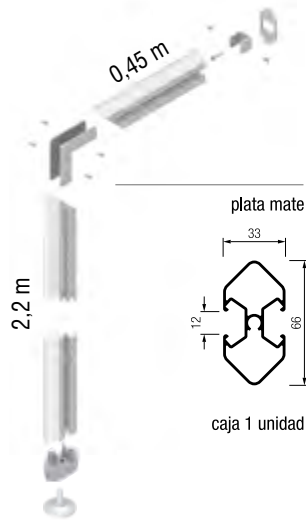

KIT SPOT PROFILE

KIT PERFIL SPOT 1 UNIDAD CORTADA A INGLETE
código **181001A02**

kit compuesto de:
A 1 perfil spot (2,2 m)
B 1 perfil spot (0,45 m)
(corte en inglete + roscado)

C 1 soporte pared spot
D 2 escuadras unión
E 1 pata
F 1 tapa roscada + tornillos