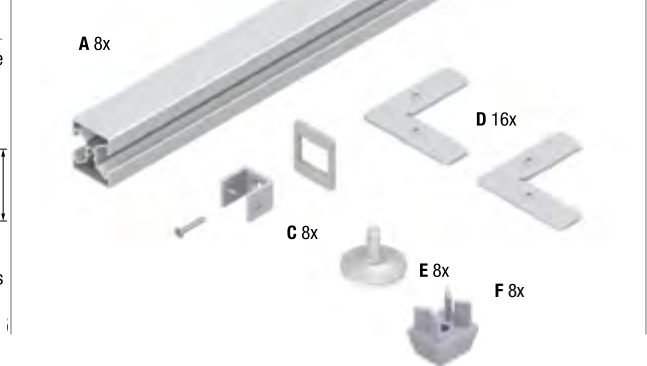

código **181100A02**

kit compuesto de:
A 8 perfiles spot (2,7 m)
(corte recto + roscado)

C 8 soportes pared spot
D 16 escuadras unión
E 8 pata
F 8 tapa roscada + tornillos

KIT QUADRO PROFILE

KIT PERFIL QUADRO 1 UNIDAD CORTADA A INGLETE
código **182001A02**

kit compuesto de:
A 1 perfil quadro (2,2 m)
B 1 perfil quadro (0,45 m)
(corte en inglete + roscado)

C 1 soporte pared quadro
D 2 escuadras unión
E 1 pata
F 1 tapa roscada + tornillos

KIT PERFIL QUADRO 8 UNIDADES

código **182100A02**

kit compuesto de:
A 8 perfiles quadro (2,7 m)
(corte recto + roscado)

C 8 soportes pared quadro
D 16 escuadras unión
E 8 pata
F 8 tapa roscada + tornillos

**KIT ESCUADRA
 UNIÓN**

código **180001000**