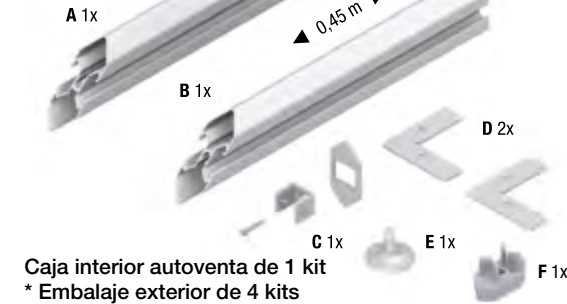

kit compuesto de:
A 1 perfil spot (2,2 m)
B 1 perfil spot (0,45 m)
(corte en inglete + roscado)

C 1 soporte pared spot
D 2 escuadras unión
E 1 pata
F 1 tapa roscada + tornillos

KIT PERFIL SPOT 8 UNIDADES

código **181100A02**

kit compuesto de:
A 8 perfiles spot (2,7 m)
(corte recto + roscado)

C 8 soportes pared spot
D 16 escuadras unión
E 8 pata
F 8 tapa roscada + tornillos

KIT QUADRO PROFILE

KIT PERFIL QUADRO 1 UNIDAD CORTADA A INGLETE
código **182001A02**

kit compuesto de:
A 1 perfil quadro (2,2 m)
B 1 perfil quadro (0,45 m)
(corte en inglete + roscado)

C 1 soporte pared quadro
D 2 escuadras unión
E 1 pata
F 1 tapa roscada + tornillos

KIT PERFIL QUADRO 8 UNIDADES

código **182100A02**

kit compuesto de:
A 8 perfiles quadro (2,7 m)
(corte recto + roscado)

C 8 soportes pared quadro
D 16 escuadras unión
E 8 pata
F 8 tapa roscada + tornillos

**KIT ESCUADRA
 UNIÓN**

código **180001000**