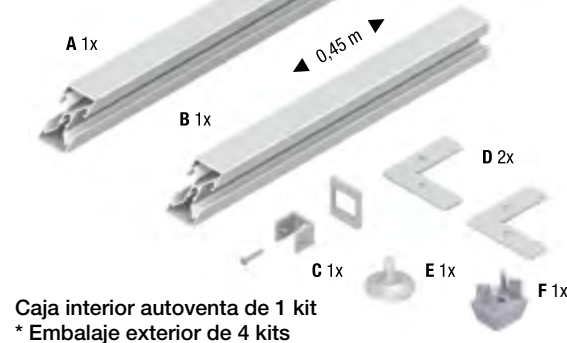

kit compuesto de:
A 1 perfil spot (2,2 m)
B 1 perfil spot (0,45 m)
(corte en inglete + roscado)

C 1 soporte pared spot
D 2 escuadras unión
E 1 pata
F 1 tapa roscada + tornillos

KIT PERFIL SPOT 8 UNIDADES

código **181100A02**

kit compuesto de:
A 8 perfiles spot (2,7 m)
(corte recto + roscado)

C 8 soportes pared spot
D 16 escuadras unión
E 8 pata
F 8 tapa roscada + tornillos

KIT QUADRO PROFILE

KIT PERFIL QUADRO 1 UNIDAD CORTADA A INGLETE
código **182001A02**

kit compuesto de:
A 1 perfil quadro (2,2 m)
B 1 perfil quadro (0,45 m)
(corte en inglete + roscado)

C 1 soporte pared quadro
D 2 escuadras unión
E 1 pata
F 1 tapa roscada + tornillos

KIT PERFIL QUADRO 8 UNIDADES

código **182100A02**

kit compuesto de:
A 8 perfiles quadro (2,7 m)
(corte recto + roscado)

C 8 soportes pared quadro
D 16 escuadras unión
E 8 pata
F 8 tapa roscada + tornillos

**KIT ESCUADRA
 UNIÓN**

código **180001000**