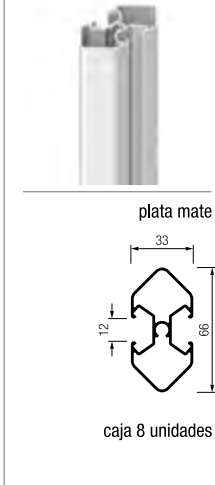

kit compuesto de:
A 1 perfil spot (2,2 m)
B 1 perfil spot (0,45 m)
(corte en inglete + roscado)

C 1 soporte pared spot
D 2 escuadras unión
E 1 pata
F 1 tapa roscada + tornillos

KIT PERFIL SPOT 8 UNIDADES

código **181100A02**

kit compuesto de:
A 8 perfiles spot (2,7 m)
(corte recto + roscado)

C 8 soportes pared spot
D 16 escuadras unión
E 8 pata
F 8 tapa roscada + tornillos

KIT QUADRO PROFILE

KIT PERFIL QUADRO 1 UNIDAD CORTADA A INGLETE
código **182001A02**

kit compuesto de:
A 1 perfil quadro (2,2 m)
B 1 perfil quadro (0,45 m)
(corte en inglete + roscado)

C 1 soporte pared quadro
D 2 escuadras unión
E 1 pata
F 1 tapa roscada + tornillos

KIT PERFIL QUADRO 8 UNIDADES

código **182100A02**

kit compuesto de:
A 8 perfiles quadro (2,7 m)
(corte recto + roscado)

C 8 soportes pared quadro
D 16 escuadras unión
E 8 pata
F 8 tapa roscada + tornillos

**KIT ESCUADRA
 UNIÓN**

código **180001000**