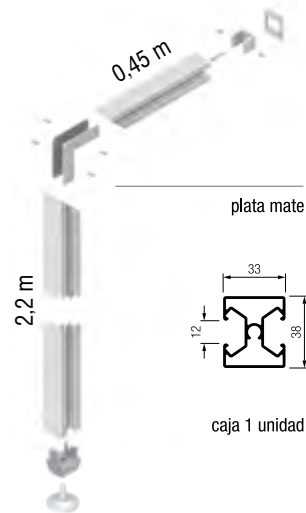

kit compuesto de:
A 1 perfil spot (2,2 m)
B 1 perfil spot (0,45 m)
(corte en inglete + roscado)

C 1 soporte pared spot
D 2 escuadras unión
E 1 pata
F 1 tapa roscada + tornillos

KIT PERFIL SPOT 8 UNIDADES

código **181100A02**

kit compuesto de:
A 8 perfiles spot (2,7 m)
(corte recto + roscado)

C 8 soportes pared spot
D 16 escuadras unión
E 8 pata
F 8 tapa roscada + tornillos

KIT QUADRO PROFILE

KIT PERFIL QUADRO 1 UNIDAD CORTADA A INGLETE
código **182001A02**

kit compuesto de:
A 1 perfil quadro (2,2 m)
B 1 perfil quadro (0,45 m)
(corte en inglete + roscado)

C 1 soporte pared quadro
D 2 escuadras unión
E 1 pata
F 1 tapa roscada + tornillos

KIT PERFIL QUADRO 8 UNIDADES

código **182100A02**

kit compuesto de:
A 8 perfiles quadro (2,7 m)
(corte recto + roscado)

C 8 soportes pared quadro
D 16 escuadras unión
E 8 pata
F 8 tapa roscada + tornillos

**KIT ESCUADRA
 UNIÓN**

código **180001000**